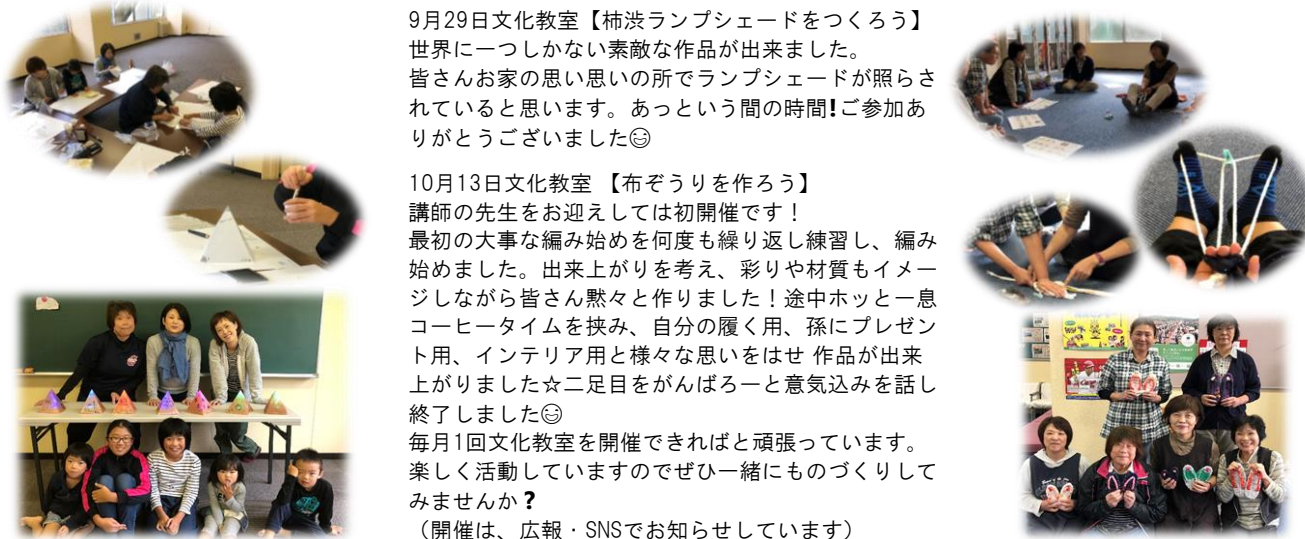

【芸北道場スポーツパフォーマンスUP講習会 中・高校生を対象に10月28日開催！】

10月28日株式会社ATHER代表米澤氏を講師にお迎えし【スポーツパフォーマンスUP講習会】を開催しました。
 今回はスキー競技を行う中高生を対象に体カトレーニングについて座学と実技の学びです。
 午前中は自分の身体の特徴を知るメディカルチェック、体カトレーニングの考え方や自分がどのようなことをやるべきか等々のお話を聞きました。そして午後からの実技。ボールを使ったり様々なストレッチ、スクワット、ジャンプ。体の柔らかさは非常に重要だと感じました。さらに頭を使った情報系トレーニング。頭の中グッチャグチャになり踏み間違えてみんなの輪から笑いが起きる、己と戦うチャレンジ精神。そんな中でも楽しい雰囲気をも併せ持ち、あっという間の5時間でした。皆さんの眼差しや集中力は素晴らしかったです！参加してくれた中高生競技者の皆さん、この日の学びを忘れないでください！これからは活かし悔いのない一戦一戦になるよう願っています。

芸北道場文化教室 【9月ランプシェード】 【10月布ぞうり】 を開催しました！

9月29日文化教室【柿渋ランプシェードをつくろう】
 世界に一つしかない素敵な作品が出来ました。
 皆さんお家の思い思いの所でランプシェードが照らされていると思います。あっという間の時間！ご参加ありがとうございました◎

10月13日文化教室【布ぞうりを作ろう】
 講師の先生をお迎えしては初開催です！
 最初の大事な編み始めを何度も繰り返し練習し、編み始めました。出来上がりを考え、彩りや材質もイメージしながら皆さん黙々と作りました！途中ホッと一息コーヒータ임을挟み、自分の履く用、孫にプレゼント用、インテリア用と様々な思いをさせ作品が出来上がりました☆二足目をがんばろーと意気込みを話し終了しました◎
 毎月1回文化教室を開催できればと頑張っています。
 楽しく活動していますのでぜひ一緒にものづくりしてみませんか？
 （開催は、広報・SNSでお知らせしています）

10月グラウンド・ゴルフ大会結果

10月ピンポン大会結果

第2位
山崎 節子さん
57打

第1位
山本 哲男さん
53打

第3位
菟谷 良栄さん

第1位 坂本チヨミさん
 第2位 吉川登美子さん
 第3位 政屋 一吉さん

G・G大会は12月から体育館で開催！時間も変わります！

G・G大会・・・12月18日 火曜日
 受付：9：30～ 開始：9：45～

ピンポン大会・・・12月18日 火曜日
 13：30～

室内で開催しますので、用具・室内シューズをお持ち下さい ※用具はレンタルもあります

参加料： 芸北道場会員 300円 会員外 500円

※どなたでも参加できます。参加ご希望の方は、16日（日）までに電話でお申し込みください。

芸北道場 文化教室 「シルバーアクセサリを作ろう」

開催日：12月15日(土)
10時～

参加資格：大人
定員10名

会場：芸北B&G海洋センター